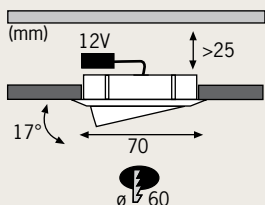

Přehled zabudovaných nábytkových svítidel

Nástavbová nábytková svítidla

bílá

max. 20W G4
EAN 4000870 935286
935.28

incl. 3x20W G4
EAN 4000870 935231
935.23

incl. 5x20W G4
EAN 4000870 935187
935.18

chrom matný

max. 20W G4
EAN 4000870 935279
935.27

incl. 3x20W G4
EAN 4000870 935224
935.22

incl. 5x20W G4
EAN 4000870 935170
935.17

kartáčované železo

max. 20W G4
EAN 4000870 935262
935.26

incl. 3x20W G4
EAN 4000870 935217
935.21

incl. 5x20W G4
EAN 4000870 935163
935.16

chrom

max. 20W G4
EAN 4000870 935255
935.25

incl. 3x20W G4
EAN 4000870 935200
935.20

incl. 5x20W G4
EAN 4000870 935156
935.15

zlatá

max. 20W G4
EAN 4000870 935248
935.24

incl. 3x20W G4
EAN 4000870 935194
935.19