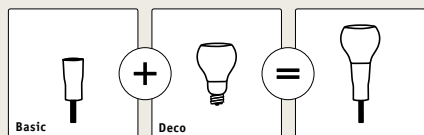

CombiSystems

Minimalistický osvětlovací systém v kartáčovaném železe – pevný tvar a důslednost.

Všechna standardní použití plus speciální použití jako pohyblivé rameno nebo nástěnná svítidla, svítidla se svorkami a se zástrčkou.

Výběr dekorativních osvětlovacích prostředků podle osobních priorit.