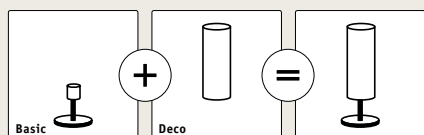

Obytné prostory s modulárními systémy – 2Easy, 2Easy Midi a CombiSystems

- Větší pestrost modelů na stejné ploše díky modulárnímu uvedení výrobku na trh
- Modulární série svítidel pokrývají potřebu všech základních typů
- Dodatečná pestrost v použití a designu prostřednictvím mnoha variant základu a dekoru
- Naleznete vhodná řešení pro různé styly interiéru i prostorové dispozice
- Jednoduchá kombinace základu a dekoru vytváří prostor a snižuje Vaše náklady

Novinky v sortimentu:

- 2Easy doplnění pro díly základu v Rusty Iron
- 3 nové dekory v moderním designu pro 2Easy Midi

2Easy

Obsáhlý modulární osvětlovací systém ve standardních barvách kartáčovaného železa a chromu + Rusty Iron.

URail - kyvadlový adaptér, teleskopické závěsné svítidlo a nástěnné svítidlo se světlem pro čtení.