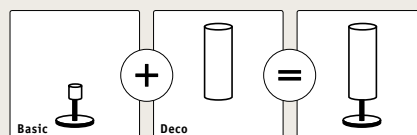

2Easy Midi

Jemný osvětlovací systém v barvě kartáčovaného železa a mosazi.

Více paprsků zajistí vysokou účinnost světla.